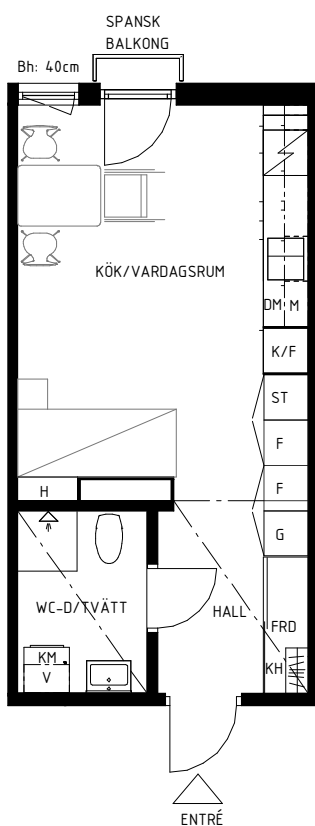

Lgh 437

Bollmorabacken 16

Bollmora Berg 3

SKALA 1:100

Rumshöjd 250 cm
Rumshöjd Wc, Hall 224 cm
Bröstningshöjd fönster 40 / 0 cm

30 m²
1 rum & kök
Plan 2 Hus 4

Lokala inklädnader kan förekomma

K/F	Kyl/Frys	KM	Kombimaskin	ST	Städsåp	H	Hylla	KH	Kapphylla
DM	Diskmaskin	G	Garderob	L	Linnesåp	FRD	Förråd	Bh	Bröstningshöjd fönster
M	Mikrovågsugn	F	Förråd	V	Ventilationsaggregat				

Avvikelser från ritningar kan förekomma

Angiven area avser lägenhetens area, ej golvyta.
Avvikelser från angivna mått kan förekomma.

Datum: 2024-11-18