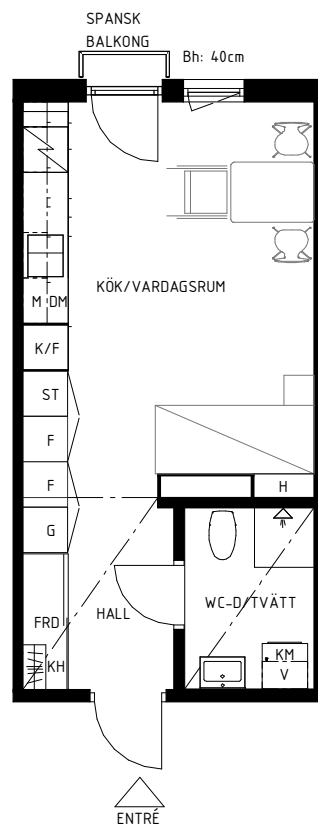

# Lgh 436

## Bollmorabacken 16

### Bollmora Berg 3

SKALA 1:100

Rumshöjd 250 cm  
Rumshöjd Wc, Hall 224 cm  
Bröstningshöjd fönster 40 / 0 cm

30 m<sup>2</sup>  
1 rum & kök  
Plan 2 Hus 4

Lokala inklädnader kan förekomma

K/F	Kyl/Frys	KM	Kombimaskin	ST	Städsåp	H	Hylla	KH	Kapphylla
DM	Diskmaskin	G	Garderob	L	Linnesåp	FRD	Förråd	Bh	Bröstningshöjd fönster
M	Mikrovågsugn	F	Förråd	V	Ventilationsaggregat				