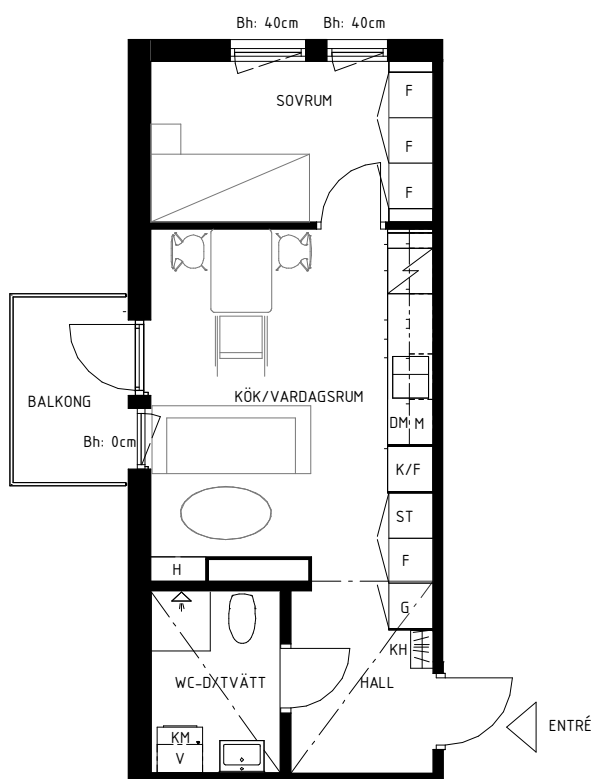

Lgh 435

Bollmorabacken 16

Bollmora Berg 3

SKALA 1:100

Rumshöjd 250 cm
Rumshöjd Wc, Hall 224 cm
Bröstningshöjd fönster 40 / 0 cm

35 m²
2 rum & kök
Plan 2 Hus 4

Lokala inklädnader kan förekomma

K/F	Kyl/Frys	KM	Kombimaskin	ST	Städsåp	H	Hylla	KH	Kapphylla
DM	Diskmaskin	G	Garderob	L	Linnesåp	FRD	Förråd	Bh	Bröstningshöjd fönster
M	Mikrovågsugn	F	Förråd	V	Ventilationsaggregat				

Avvikelser från ritningar kan förekomma
Angiven area avser lägenhetens area, ej golvyta.
Avvikelser från angivna mått kan förekomma.

Datum: 2024-11-18