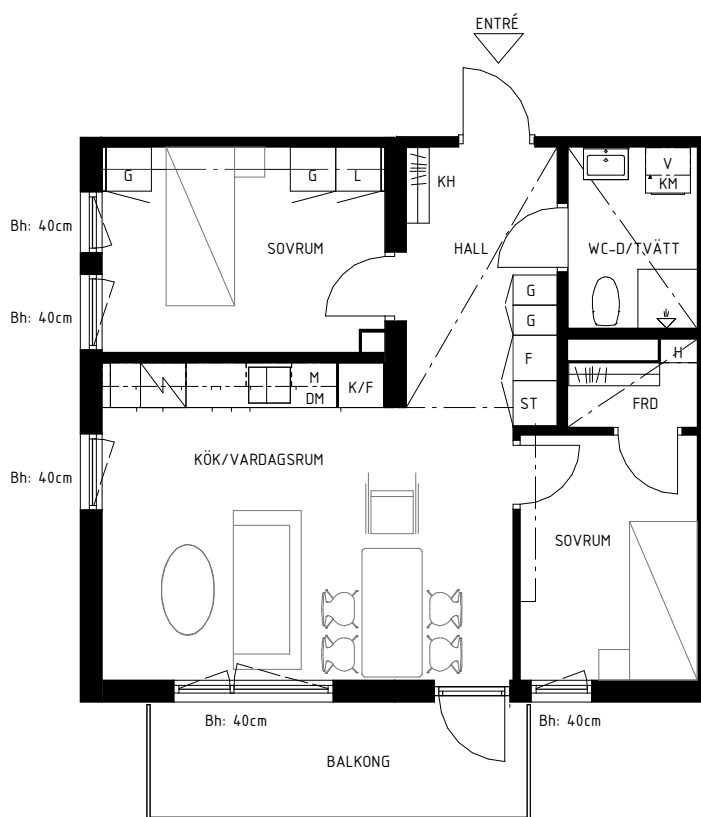

Lgh 434

Bollmorabacken 16

Bollmora Berg 3

SKALA 1:100

Rumshöjd 250 cm
Rumshöjd Wc, Hall 224 cm
Bröstningshöjd fönster 40 / 0 cm

55 m²
3 rum & kök
Plan 2 Hus 4

Lokala inklädnader kan förekomma

K/F	Kyl/Frys	KM	Kombimaskin	ST	Städsåp	H	Hylla	KH	Kapphylla
DM	Diskmaskin	G	Garderob	L	Linnesåp	FRD	Förråd	Bh	Bröstningshöjd fönster
M	Mikrovågsugn	F	Förråd	V	Ventilationsaggregat				

Avvikelser från ritningar kan förekomma
Angiven area avser lägenhetens area, ej golvyta.
Avvikelser från angivna mått kan förekomma.

Datum: 2024-11-18