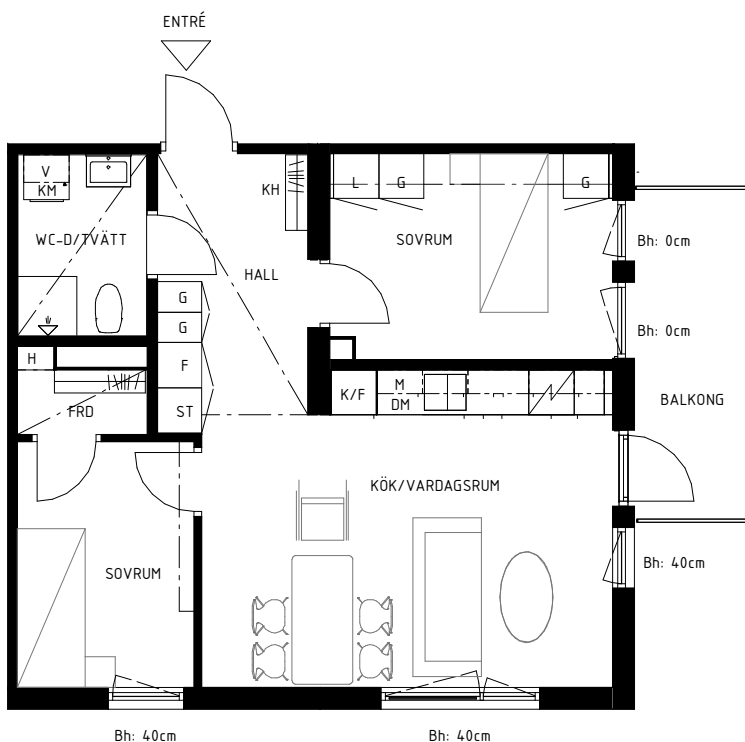

Lgh 432

Bollmorabacken 16

Bollmora Berg 3

SKALA 1:100

Rumshöjd 250 cm
Rumshöjd Wc, Hall 224 cm
Bröstningshöjd fönster 40 / 0 cm

55 m²
3 rum & kök
Plan 2 Hus 4

Lokala inklädnader kan förekomma

K/F	Kyl/Frys	KM	Kombimaskin	ST	Städsåp	H	Hylla	KH	Kapphylla
DM	Diskmaskin	G	Garderob	L	Linneskåp	FRD	Förråd	Bh	Bröstningshöjd fönster
M	Mikrovågsugn	F	Förråd	V	Ventilationsaggregat				

Avvikelser från ritningar kan förekomma
Angiven area avser lägenhetens area, ej golvyta.
Avvikelser från angivna mått kan förekomma.

Datum: 2024-11-18