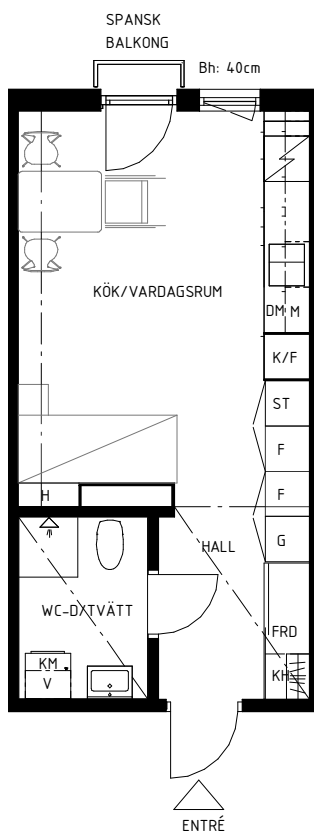

Lgh 427

Bollmorabacken 16

Bollmora Berg 3

SKALA 1:100

Rumshöjd 250 cm
Rumshöjd Wc, Hall 224 cm
Bröstningshöjd fönster 40 / 0 cm

30 m²
1 rum & kök
Plan 1 Hus 4

Lokala inklädnader kan förekomma

K/F	Kyl/Frys	KM	Kombimaskin	ST	Städsåp	H	Hylla	KH	Kapphylla
DM	Diskmaskin	G	Garderob	L	Linnesåp	FRD	Förråd	Bh	Bröstningshöjd fönster
M	Mikrovågsugn	F	Förråd	V	Ventilationsaggregat				

Avvikelser från ritningar kan förekomma
Angiven area avser lägenhetens area, ej golvyta.
Avvikelser från angivna mått kan förekomma.

Datum: 2024-11-18