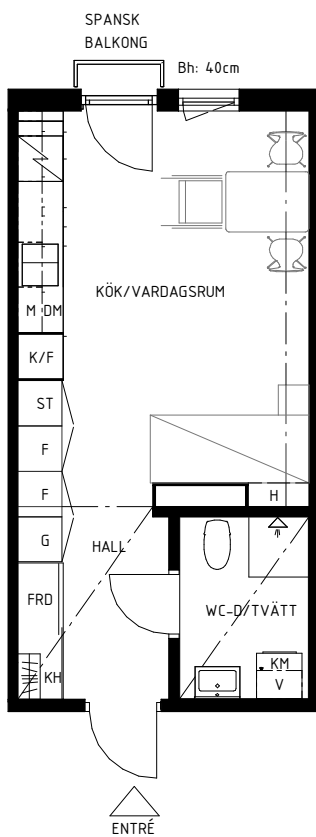

Lgh 426

Bollmorabacken 16

Bollmora Berg 3

SKALA 1:100

Rumshöjd 250 cm
Rumshöjd Wc, Hall 224 cm
Bröstningshöjd fönster 40 / 0 cm

30 m²
1 rum & kök
Plan 1 Hus 4

Lokala inklädnader kan förekomma

K/F	Kyl/Frys	KM	Kombimaskin	ST	Städsåp	H	Hylla	KH	Kapphylla
DM	Diskmaskin	G	Garderob	L	Linnesåp	FRD	Förråd	Bh	Bröstningshöjd fönster
M	Mikrovågsugn	F	Förråd	V	Ventilationsaggregat				

Avvikelse från ritningar kan förekomma
Angiven area avser lägenhetens area, ej golvyta.
Avvikelse från angivna mått kan förekomma.

Datum: 2024-11-18