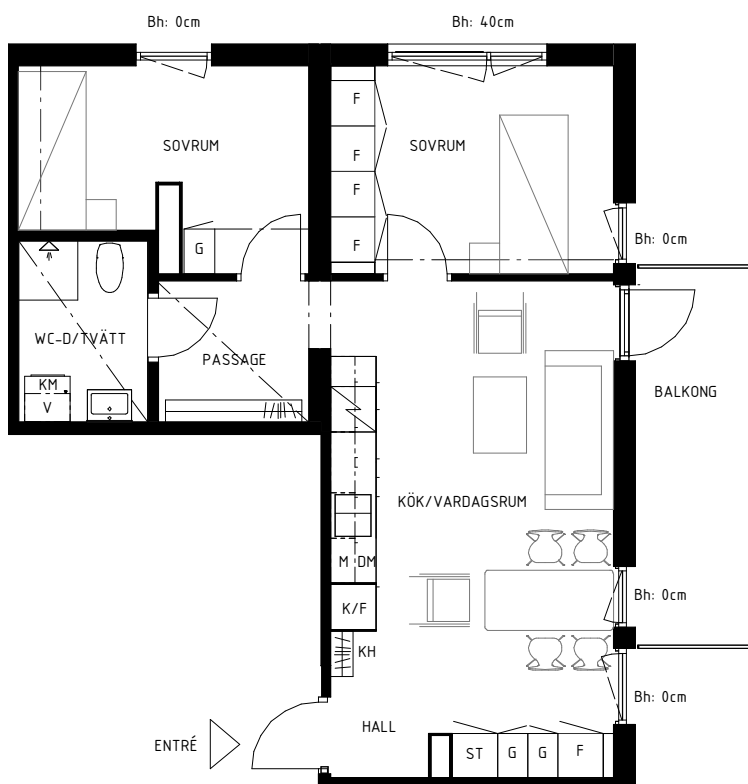

Lgh 421

Bollmorabacken 16

Bollmora Berg 3

SKALA 1:100

Rumshöjd 250 cm
Rumshöjd Wc, Hall 224 cm
Bröstningshöjd fönster 40 / 0 cm

54 m²
3 rum & kök
Plan 1 Hus 4

Lokala inklädnader kan förekomma

K/F Kyl/Frys	KM Kombimaskin	ST Städsåp	H Hylla	KH Kapphylla
DM Diskmaskin	G Garderob	L Linneskåp	FRD Förråd	Bh Bröstningshöjd fönster
M Mikrovågsugn	F Förråd	V Ventilationsaggregat		

Avvikelser från ritningar kan förekomma
Angiven area avser lägenhetens area, ej golvyta.
Avvikelser från angivna mått kan förekomma.

Datum: 2024-11-18