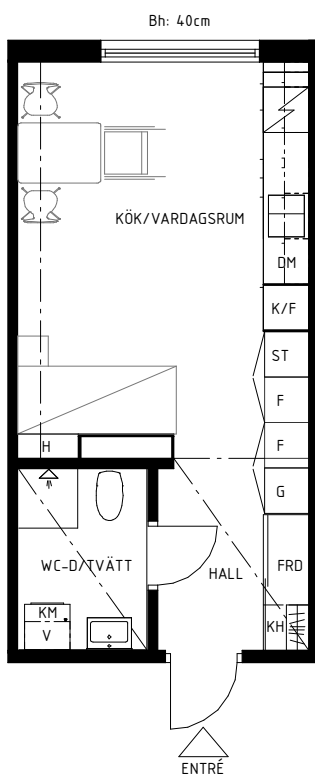

## Bollmorabacken 16

### Bollmora Berg 3

SKALA 1:100

Rumshöjd 250 cm  
Rumshöjd Wc, Hall 224 cm  
Bröstningshöjd fönster 40 / 0 cm

Lokala inklädnader kan förekomma

<b>K/F</b> Kyl/Frys	<b>KM</b> Kombimaskin	<b>ST</b> Städsåp	<b>H</b> Hylla	<b>KH</b> Kapphylla
<b>DM</b> Diskmaskin	<b>G</b> Garderob	<b>L</b> Linnesåp	<b>FRD</b> Förråd	<b>Bh</b> Bröstningshöjd fönster
<b>M</b> Mikrovågsugn	<b>F</b> Förråd	<b>V</b> Ventilationsåppegat		

### Plan 0 Hus 4

Avvikelse från ritningar kan förekomma  
Angiven area avser lägenhetens area, ej golvyta.  
Avvikelse från angivna mått kan förekomma.

Datum: 2024-11-18