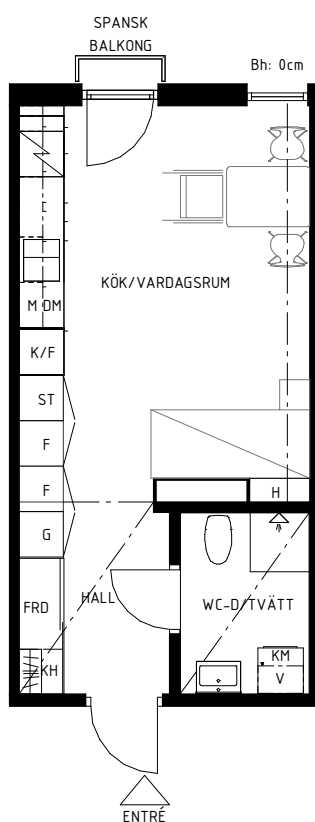

Lgh 416

Bollmorabacken 16

Bollmora Berg 3

SKALA 1:100

Rumshöjd 250 cm
Rumshöjd Wc, Hall 224 cm
Bröstningshöjd fönster 40 / 0 cm

30 m²
1 rum & kök
Plan 0 Hus 4

Lokala inklädnader kan förekomma

K/F	Kyl/Frys	KM	Kombimaskin	ST	Städsåp	H	Hylla	KH	Kapphylla
DM	Diskmaskin	G	Garderob	L	Linnesåp	FRD	Förråd	Bh	Bröstningshöjd fönster
M	Mikrovågsugn	F	Förråd	V	Ventilationsaggregat				

Avvikelser från ritningar kan förekomma
Angiven area avser lägenhetens area, ej golvyta.
Avvikelser från angivna mått kan förekomma.

Datum: 2024-11-18