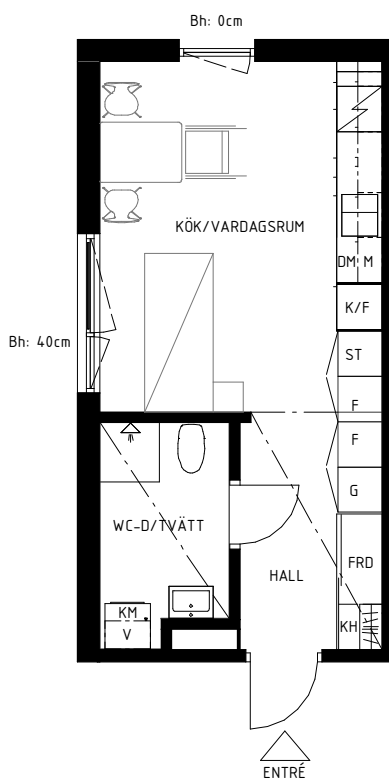

Lgh 415

Bollmorabacken 16

Bollmora Berg 3

SKALA 1:100

Rumshöjd 250 cm
Rumshöjd Wc, Hall 224 cm
Bröstningshöjd fönster 40 / 0 cm

29 m²
1 rum & kök
Plan 0 Hus 4

Lokala inklädnader kan förekomma

K/F	Kyl/Frys	KM	Kombimaskin	ST	Städsåp	H	Hylla	KH	Kapphylla
DM	Diskmaskin	G	Garderob	L	Linnesåp	FRD	Förråd	Bh	Bröstningshöjd fönster
M	Mikrovågsugn	F	Förråd	V	Ventilationsaggregat				

Avvikelse från ritningar kan förekomma
Angiven area avser lägenhetens area, ej golvyta.
Avvikelse från angivna mått kan förekomma.

Datum: 2024-11-18