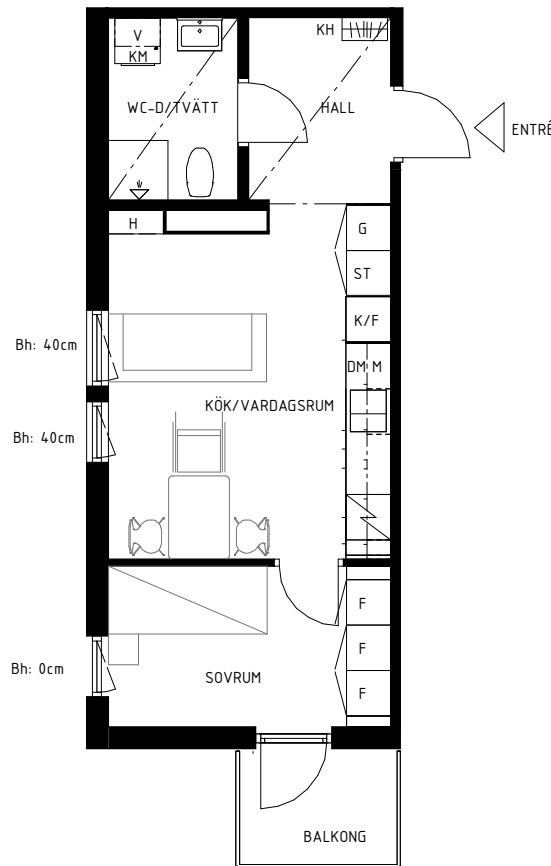

Lgh 356

Bollmorabacken 12

Bollmora Berg 3

SKALA 1:100

Rumshöjd 250 cm
Rumshöjd Wc, Hall 224 cm
Bröstningshöjd fönster 40 / 0 cm

35 m²
2 rum & kök
Plan 5 Hus 3

Lokala inklädnader kan förekomma

K/F	Kyl/Frys	KM	Kombimaskin	ST	Städsåp	H	Hylla	KH	Kapphylla
DM	Diskmaskin	G	Garderob	L	Linnesåp	FRD	Förråd	Bh	Bröstningshöjd fönster
M	Mikrovågsugn	F	Förråd	V	Ventilationsaggregat				

Avvikelser från ritningar kan förekomma
Angiven area avser lägenhetens area, ej golvyta.
Avvikelser från angivna mått kan förekomma.

Datum: 2024-11-18