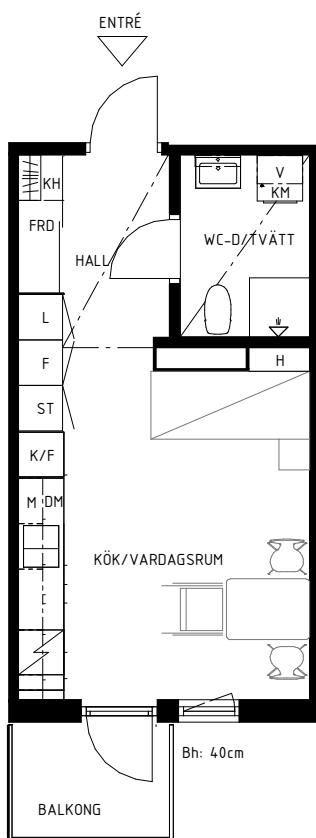

# Lgh 355

## Bollmorabacken 12

### Bollmora Berg 3

SKALA 1:100

Rumshöjd 250 cm  
Rumshöjd Wc, Hall 224 cm  
Bröstningshöjd fönster 40 / 0 cm

Lokala inklädnader kan förekomma

<b>K/F</b> Kyl/Frys	<b>KM</b> Kombimaskin	<b>ST</b> Städsåp	<b>H</b> Hylla	<b>KH</b> Kapphylla
<b>DM</b> Diskmaskin	<b>G</b> Garderob	<b>L</b> Linnesåp	<b>FRD</b> Förråd	<b>Bh</b> Bröstningshöjd fönster
<b>M</b> Mikrovågsugn	<b>F</b> Förråd	<b>V</b> Ventilationsåppeggat		

### Plan 5 Hus 3

Avvikelser från ritningar kan förekomma  
Angiven area avser lägenhetens area, ej golvyta.  
Avvikelser från angivna mått kan förekomma.

Datum: 2024-11-18