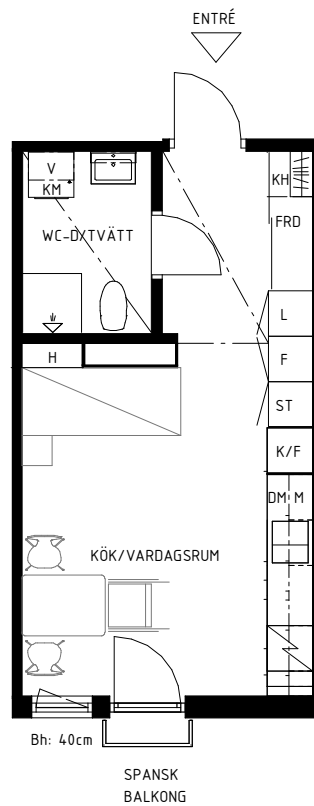

Lgh 354

Bollmorabacken 12

Bollmora Berg 3

SKALA 1:100

Rumshöjd 250 cm
Rumshöjd Wc, Hall 224 cm
Bröstningshöjd fönster 40 / 0 cm

28 m²
1 rum & kök
Plan 5 Hus 3

Lokala inklädnader kan förekomma

K/F Kyl/Frys	KM Kombimaskin	ST Städsåp	H Hylla	KH Kapphylla
DM Diskmaskin	G Garderob	L Linnesåp	FRD Förråd	Bh Bröstningshöjd fönster
M Mikrovågsugn	F Förråd	V Ventilationsaggregat		

Avvikelse från ritningar kan förekomma
Angiven area avser lägenhetens area, ej golvyta.
Avvikelse från angivna mått kan förekomma.

Datum: 2024-11-18