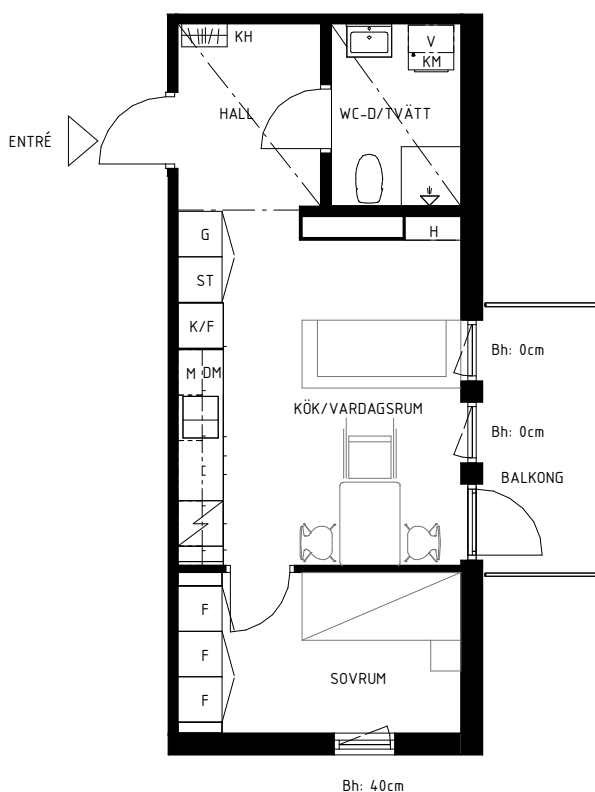

Lgh 353

Bollmorabacken 12

Bollmora Berg 3

SKALA 1:100

Rumshöjd 250 cm
Rumshöjd Wc, Hall 224 cm
Bröstningshöjd fönster 40 / 0 cm

35 m²
2 rum & kök
Plan 5 Hus 3

Lokala inklädnader kan förekomma

K/F	Kyl/Frys	KM	Kombimaskin	ST	Städsåp	H	Hylla	KH	Kapphylla
DM	Diskmaskin	G	Garderob	L	Linnesåp	FRD	Förråd	Bh	Bröstningshöjd fönster
M	Mikrovågsugn	F	Förråd	V	Ventilationsaggregat				

Avvikelser från ritningar kan förekomma
Angiven area avser lägenhetens area, ej golvyta.
Avvikelser från angivna mått kan förekomma.

Datum: 2024-11-18