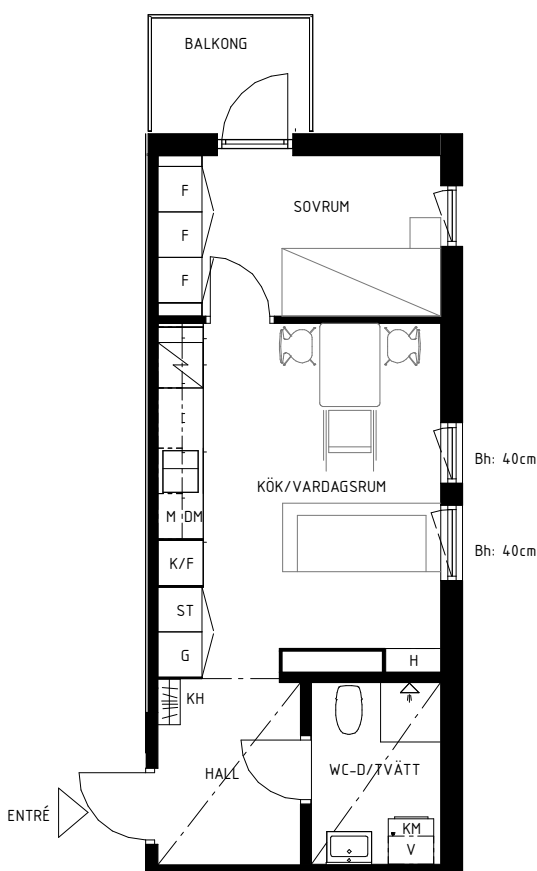

# Lgh 352

## Bollmorabacken 12

### Bollmora Berg 3

SKALA 1:100

Rumshöjd 250 cm  
Rumshöjd Wc, Hall 224 cm  
Bröstningshöjd fönster 40 / 0 cm

35 m<sup>2</sup>  
2 rum & kök  
Plan 5 Hus 3

Lokala inklädnader kan förekomma

K/F	Kyl/Frys	KM	Kombimaskin	ST	Städskåp	H	Hylla	KH	Kapphylla
DM	Diskmaskin	G	Garderob	L	Linneskåp	FRD	Förråd	Bh	Bröstningshöjd fönster
M	Mikrovågsugn	F	Förråd	V	Ventilationsaggregat				