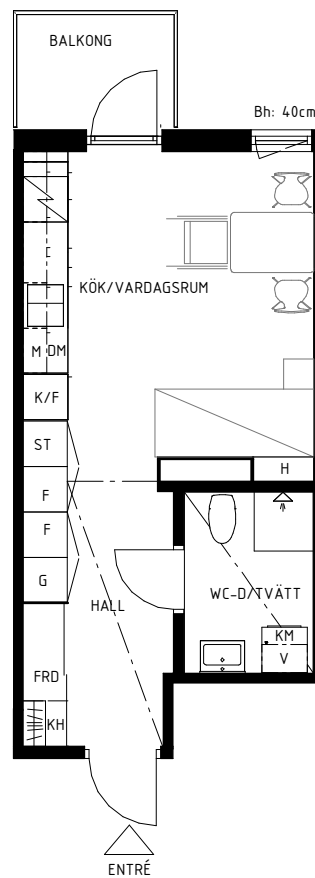

Lgh 348

Bollmorabacken 12

Bollmora Berg 3

SKALA 1:100

Rumshöjd 250 cm
Rumshöjd Wc, Hall 224 cm
Bröstningshöjd fönster 40 / 0 cm

28 m²
1 rum & kök
Plan 4 Hus 3

Lokala inklädnader kan förekomma

K/F	Kyl/Frys	KM	Kombimaskin	ST	Städsåp	H	Hylla	KH	Kapphylla
DM	Diskmaskin	G	Garderob	L	Linnesåp	FRD	Förråd	Bh	Bröstningshöjd fönster
M	Mikrovågsugn	F	Förråd	V	Ventilationsaggregat				

Avvikelser från ritningar kan förekomma
Angiven area avser lägenhetens area, ej golvyta.
Avvikelser från angivna mått kan förekomma.

Datum: 2024-11-18