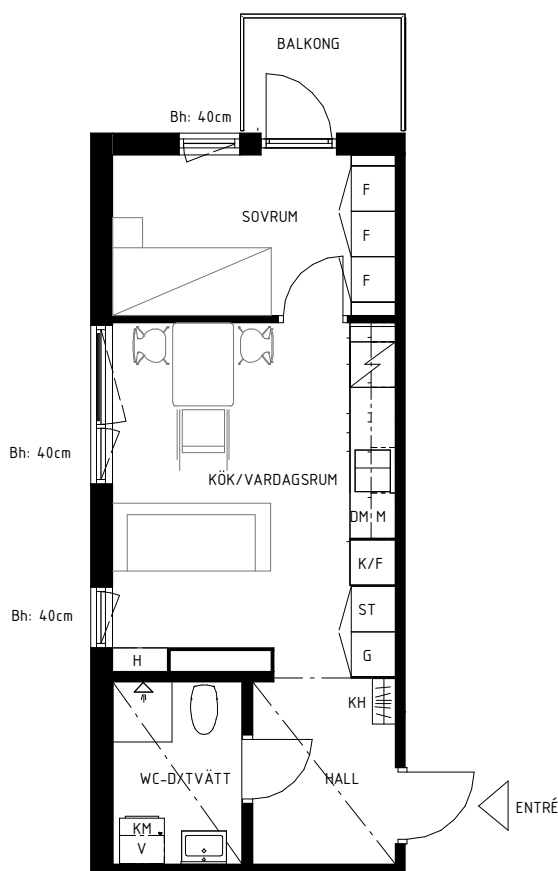

Lgh 347

Bollmorabacken 12

Bollmora Berg 3

SKALA 1:100

Rumshöjd 250 cm
Rumshöjd Wc, Hall 224 cm
Bröstningshöjd fönster 40 / 0 cm

35 m²
2 rum & kök
Plan 4 Hus 3

Lokala inklädnader kan förekomma

K/F	Kyl/Frys	KM	Kombimaskin	ST	Städsåp	H	Hylla	KH	Kapphylla
DM	Diskmaskin	G	Garderob	L	Linnesåp	FRD	Förråd	Bh	Bröstningshöjd fönster
M	Mikrovågsugn	F	Förråd	V	Ventilationsåppegat				

Avvikelse från ritningar kan förekomma
Angiven area avser lägenhetens area, ej golvyta.
Avvikelse från angivna mått kan förekomma.

Datum: 2024-11-18