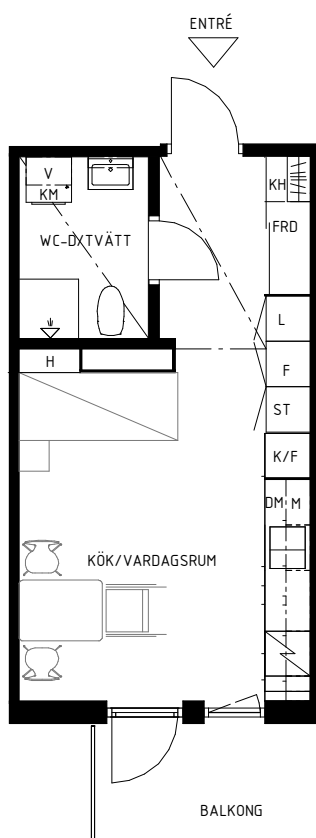

Lgh 344

Bollmorabacken 12

Bollmora Berg 3

SKALA 1:100

Rumshöjd 250 cm
Rumshöjd Wc, Hall 224 cm
Bröstningshöjd fönster 40 / 0 cm

Lokala inklädnader kan förekomma

K/F	Kyl/Frys	KM	Kombimaskin	ST	Städsåp	H	Hylla	KH	Kapphylla
DM	Diskmaskin	G	Garderob	L	Linneskåp	FRD	Förråd	Bh	Bröstningshöjd fönster
M	Mikrovågsugn	F	Förråd	V	Ventilationsaggregat				

28 m²

1 rum & kök

Plan 4 Hus 3

Avvikelser från ritningar kan förekomma
Angiven area avser lägenhetens area, ej golvyta.
Avvikelser från angivna mått kan förekomma.

Datum: 2024-11-18