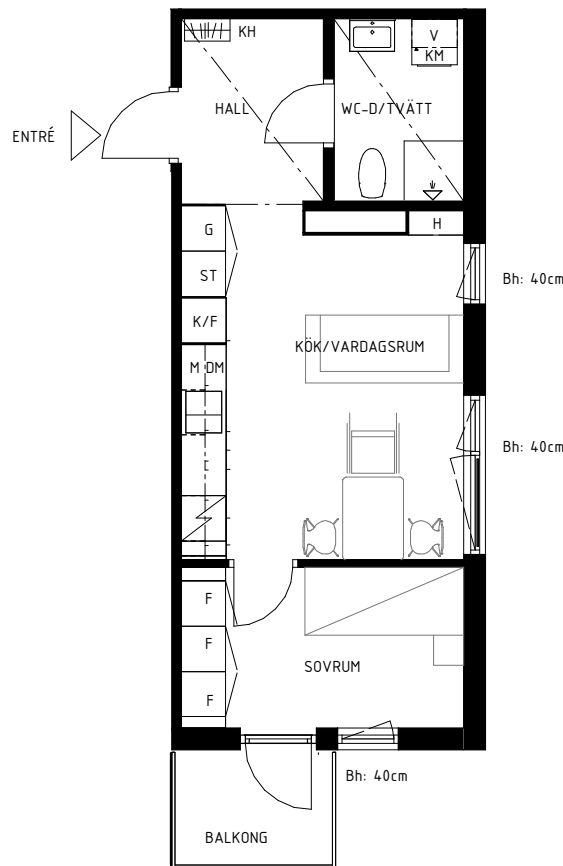

Lgh 343

Bollmorabacken 12

Bollmora Berg 3

SKALA 1:100

Rumshöjd 250 cm
Rumshöjd Wc, Hall 224 cm
Bröstningshöjd fönster 40 / 0 cm

35 m²

2 rum & kök

Plan 4 Hus 3

Lokala inklädnader kan förekomma

K/F	Kyl/Frys	KM	Kombimaskin	ST	Städsåp	H	Hylla	KH	Kapphylla
DM	Diskmaskin	G	Garderob	L	Linnesåp	FRD	Förråd	Bh	Bröstningshöjd fönster
M	Mikrovågsugn	F	Förråd	V	Ventilationsaggregat				

Avvikelse från ritningar kan förekomma
Angiven area avser lägenhetens area, ej golvyta.
Avvikelse från angivna mått kan förekomma.

Datum: 2024-11-18