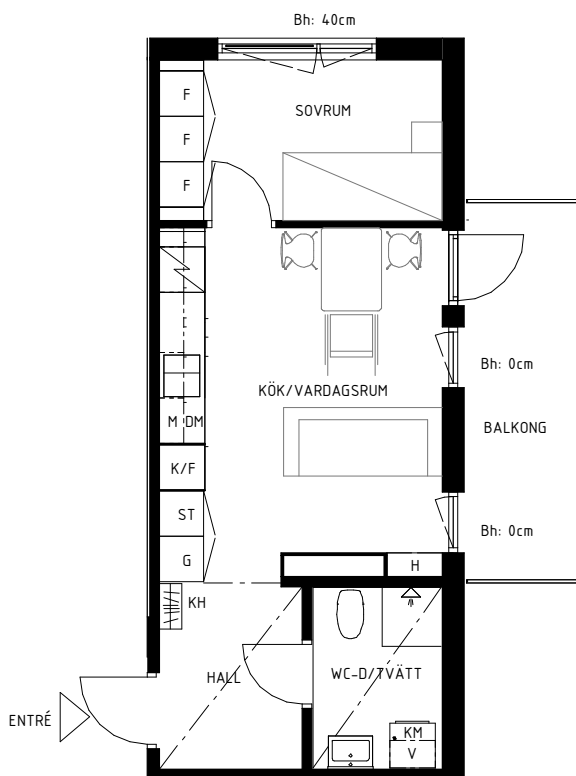

Lgh 342

Bollmorabacken 12

Bollmora Berg 3

SKALA 1:100

Rumshöjd 250 cm
Rumshöjd Wc, Hall 224 cm
Bröstningshöjd fönster 40 / 0 cm

35 m²
2 rum & kök
Plan 4 Hus 3

Lokala inklädnader kan förekomma

K/F	Kyl/Frys	KM	Kombimaskin	ST	Städsåp	H	Hylla	KH	Kapphylla
DM	Diskmaskin	G	Garderob	L	Linnesåp	FRD	Förråd	Bh	Bröstningshöjd fönster
M	Mikrovågsugn	F	Förråd	V	Ventilationsaggregat				

Avvikelser från ritningar kan förekomma
Angiven area avser lägenhetens area, ej golvyta.
Avvikelser från angivna mått kan förekomma.

Datum: 2024-11-18