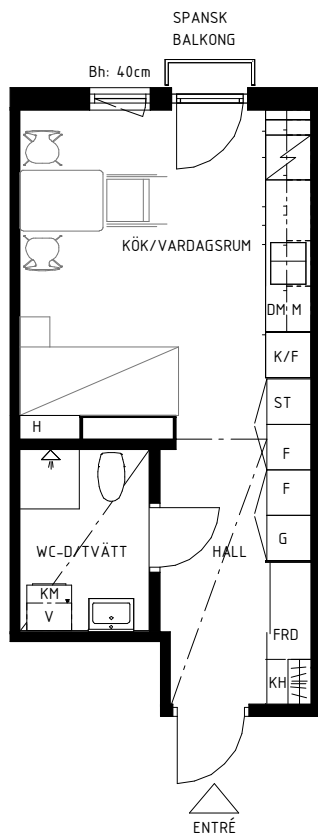

Lgh 341

Bollmorabacken 12

Bollmora Berg 3

SKALA 1:100

Rumshöjd 250 cm
Rumshöjd Wc, Hall 224 cm
Bröstningshöjd fönster 40 / 0 cm

28 m²
1 rum & kök
Plan 4 Hus 3

Lokala inklädnader kan förekomma

| | | | | | | | | | |
|-----|--------------|----|-------------|----|----------------------|-----|--------|----|------------------------|
| K/F | Kyl/Frys | KM | Kombimaskin | ST | Städsåp | H | Hylla | KH | Kapphylla |
| DM | Diskmaskin | G | Garderob | L | Linnesåp | FRD | Förråd | Bh | Bröstningshöjd fönster |
| M | Mikrovågsugn | F | Förråd | V | Ventilationsaggregat | | | | |

Avvikelse från ritningar kan förekomma
Angiven area avser lägenhetens area, ej golvyta.
Avvikelse från angivna mått kan förekomma.

Datum: 2024-11-18