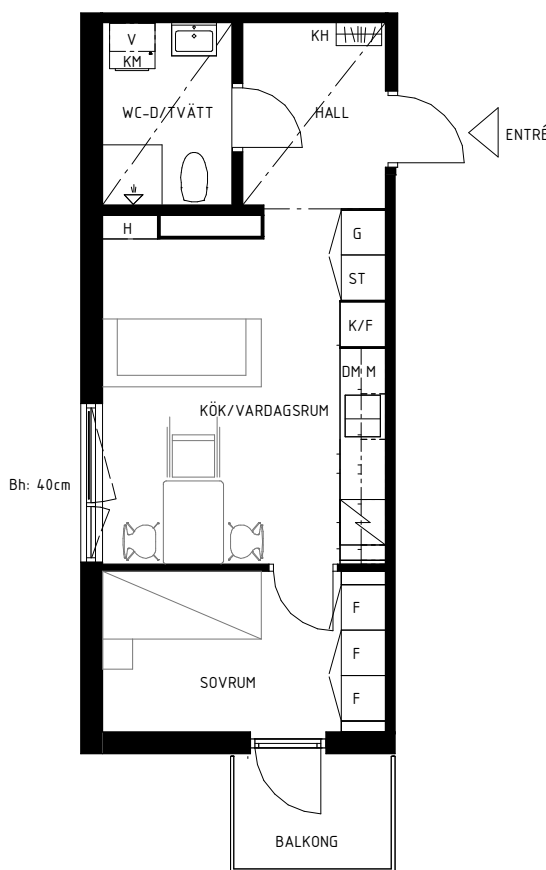

# Lgh 336

## Bollmorabacken 12

### Bollmora Berg 3

SKALA 1:100

Rumshöjd 250 cm  
Rumshöjd Wc, Hall 224 cm  
Bröstningshöjd fönster 40 / 0 cm