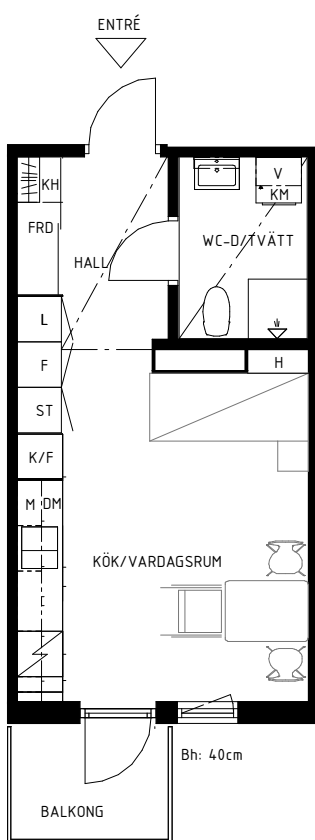

# Lgh 335

## Bollmorabacken 12

### Bollmora Berg 3

SKALA 1:100

Rumshöjd 250 cm  
Rumshöjd Wc, Hall 224 cm  
Bröstningshöjd fönster 40 / 0 cm

Lokala inklädnader kan förekomma

|            |              |           |             |           |                      |            |        |           |                        |
|------------|--------------|-----------|-------------|-----------|----------------------|------------|--------|-----------|------------------------|
| <b>K/F</b> | Kyl/Frys     | <b>KM</b> | Kombimaskin | <b>ST</b> | Städsåp              | <b>H</b>   | Hylla  | <b>KH</b> | Kapphylla              |
| <b>DM</b>  | Diskmaskin   | <b>G</b>  | Garderob    | <b>L</b>  | Linnesåp             | <b>FRD</b> | Förråd | <b>Bh</b> | Bröstningshöjd fönster |
| <b>M</b>   | Mikrovågsugn | <b>F</b>  | Förråd      | <b>V</b>  | Ventilationsåppeggat |            |        |           |                        |

### Plan 3 Hus 3

Avvikelser från ritningar kan förekomma  
Angiven area avser lägenhetens area, ej golvyta.  
Avvikelser från angivna mått kan förekomma.

Datum: 2024-11-18