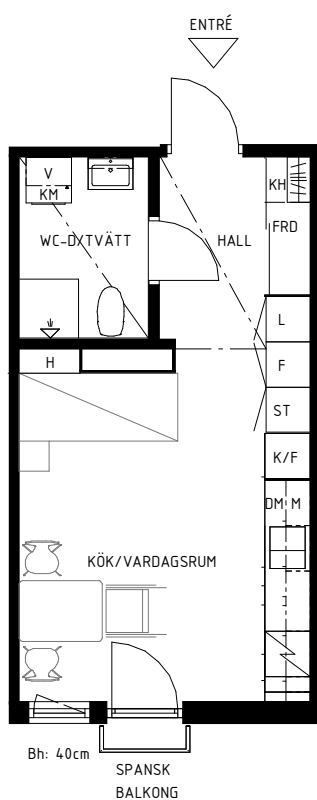

Lgh 334

Bollmorabacken 12

Bollmora Berg 3

SKALA 1:100

Rumshöjd 250 cm
Rumshöjd Wc, Hall 224 cm
Bröstningshöjd fönster 40 / 0 cm

28 m²
1 rum & kök
Plan 3 Hus 3

Lokala inklädnader kan förekomma

K/F	Kyl/Frys	KM	Kombimaskin	ST	Städsåp	H	Hylla	KH	Kapphylla
DM	Diskmaskin	G	Garderob	L	Linnesåp	FRD	Förråd	Bh	Bröstningshöjd fönster
M	Mikrovågsugn	F	Förråd	V	Ventilationsaggregat				

Avvikelser från ritningar kan förekomma
Angiven area avser lägenhetens area, ej golvyta.
Avvikelser från angivna mått kan förekomma.

Datum: 2024-11-18