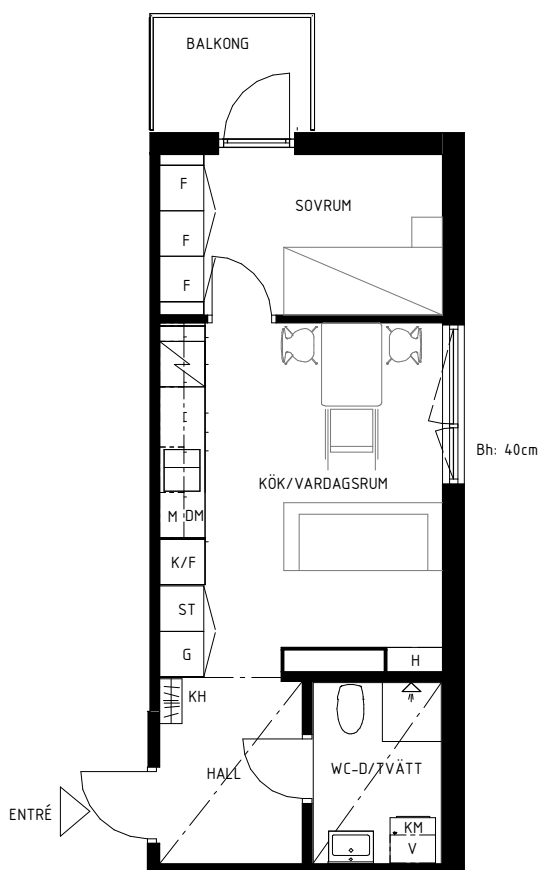

Lgh 332

Bollmorabacken 12

Bollmora Berg 3

SKALA 1:100

Rumshöjd 250 cm
Rumshöjd Wc, Hall 224 cm
Bröstningshöjd fönster 40 / 0 cm

35 m²
2 rum & kök
Plan 3 Hus 3

Lokala inklädnader kan förekomma

K/F	Kyl/Frys	KM	Kombimaskin	ST	Städsåp	H	Hylla	KH	Kapphylla
DM	Diskmaskin	G	Garderob	L	Linnesåp	FRD	Förråd	Bh	Bröstningshöjd fönster
M	Mikrovågsugn	F	Förråd	V	Ventilationsaggregat				

Avvikelse från ritningar kan förekomma
Angiven area avser lägenhetens area, ej golvyta.
Avvikelse från angivna mått kan förekomma.

Datum: 2024-11-18