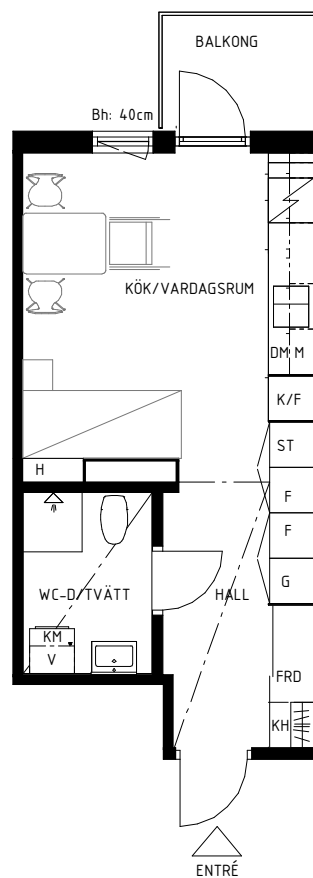

Lgh 331

Bollmorabacken 12

Bollmora Berg 3

SKALA 1:100

Rumshöjd 250 cm
Rumshöjd Wc, Hall 224 cm
Bröstningshöjd fönster 40 / 0 cm

28 m²
1 rum & kök
Plan 3 Hus 3

Lokala inklädnader kan förekomma

K/F	Kyl/Frys	KM	Kombimaskin	ST	Städsåp	H	Hylla	KH	Kapphylla
DM	Diskmaskin	G	Garderob	L	Linnesåp	FRD	Förråd	Bh	Bröstningshöjd fönster
M	Mikrovågsugn	F	Förråd	V	Ventilationsaggregat				

Avvikelser från ritningar kan förekomma
Angiven area avser lägenhetens area, ej golvyta.
Avvikelser från angivna mått kan förekomma.

Datum: 2024-11-18