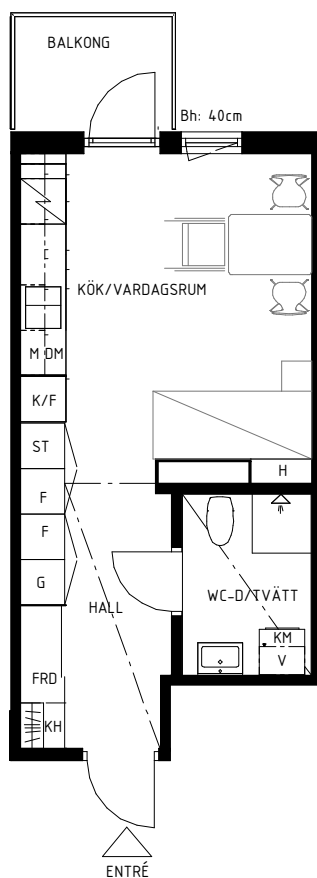

Lgh 328

Bollmorabacken 12

Bollmora Berg 3

SKALA 1:100

Rumshöjd 250 cm
Rumshöjd Wc, Hall 224 cm
Bröstningshöjd fönster 40 / 0 cm

28 m²
1 rum & kök
Plan 2 Hus 3

Lokala inklädnader kan förekomma

K/F	Kyl/Frys	KM	Kombimaskin	ST	Städsåp	H	Hylla	KH	Kapphylla
DM	Diskmaskin	G	Garderob	L	Linnesåp	FRD	Förråd	Bh	Bröstningshöjd fönster
M	Mikrovågsugn	F	Förråd	V	Ventilationsaggregat				

Avvikelser från ritningar kan förekomma
Angiven area avser lägenhetens area, ej golvyta.
Avvikelser från angivna mått kan förekomma.

Datum: 2024-11-18