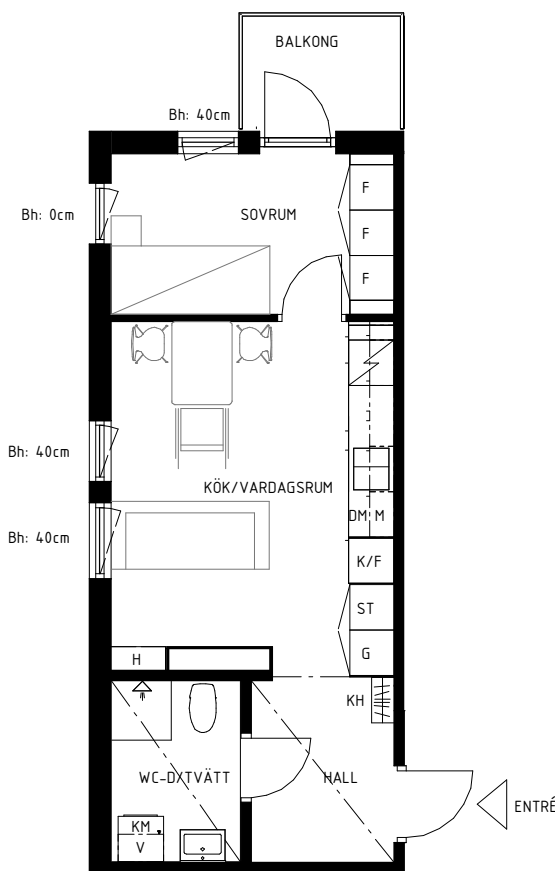

# Lgh 327

## Bollmorabacken 12

### Bollmora Berg 3

SKALA 1:100

Rumshöjd 250 cm  
Rumshöjd Wc, Hall 224 cm  
Bröstningshöjd fönster 40 / 0 cm

35 m<sup>2</sup>  
2 rum & kök  
Plan 2 Hus 3

Lokala inklädnader kan förekomma

K/F	Kyl/Frys	KM	Kombimaskin	ST	Städsåp	H	Hylla	KH	Kapphylla
DM	Diskmaskin	G	Garderob	L	Linnesåp	FRD	Förråd	Bh	Bröstningshöjd fönster
M	Mikrovågsugn	F	Förråd	V	Ventilationsaggregat				