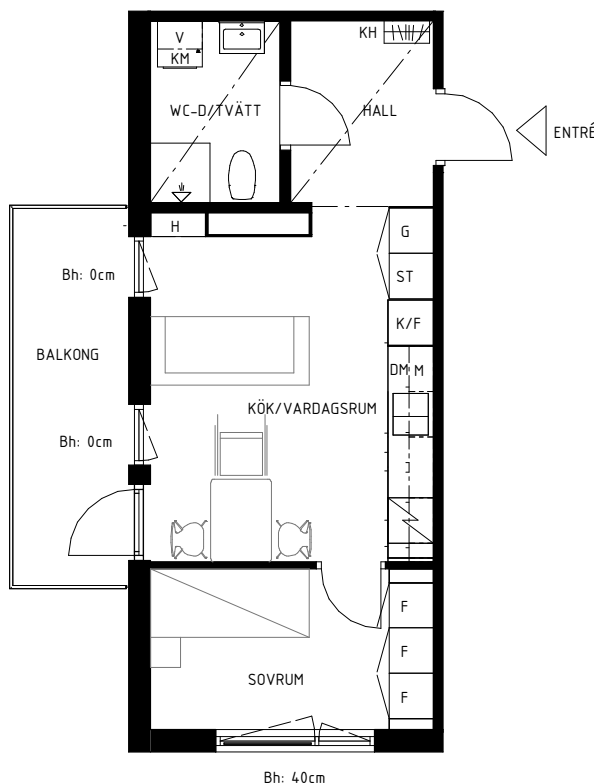

# Lgh 326

## Bollmorabacken 12

### Bollmora Berg 3

SKALA 1:100

Rumshöjd 250 cm  
Rumshöjd Wc, Hall 224 cm  
Bröstningshöjd fönster 40 / 0 cm

35 m<sup>2</sup>  
2 rum & kök  
Plan 2 Hus 3

Lokala inklädnader kan förekomma

K/F	Kyl/Frys	KM	Kombimaskin	ST	Städsåp	H	Hylla	KH	Kapphylla
DM	Diskmaskin	G	Garderob	L	Linnesåp	FRD	Förråd	Bh	Bröstningshöjd fönster
M	Mikrovågsugn	F	Förråd	V	Ventilationsaggregat				