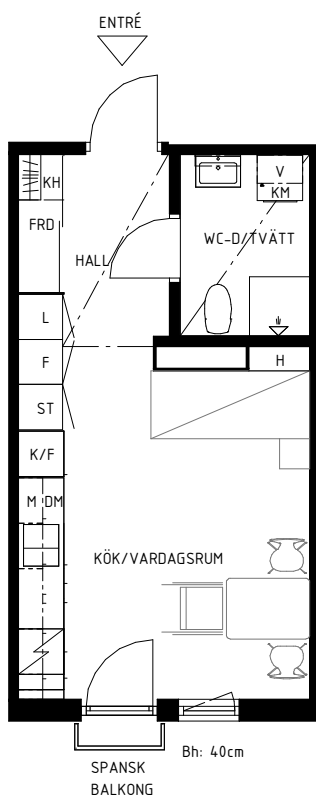

Lgh 325

Bollmorabacken 12

Bollmora Berg 3

SKALA 1:100

Rumshöjd 250 cm
Rumshöjd Wc, Hall 224 cm
Bröstningshöjd fönster 40 / 0 cm

Lokala inklädnader kan förekomma

K/F	Kyl/Frys	KM	Kombimaskin	ST	Städsåp	H	Hylla	KH	Kapphylla
DM	Diskmaskin	G	Garderob	L	Linnesåp	FRD	Förråd	Bh	Bröstningshöjd fönster
M	Mikrovågsugn	F	Förråd	V	Ventilationsåppeggat				

28 m²

1 rum & kök

Plan 2 Hus 3

Avvikelse från ritningar kan förekomma
Angiven area avser lägenhetens area, ej golvyta.
Avvikelse från angivna mått kan förekomma.

Datum: 2024-11-18