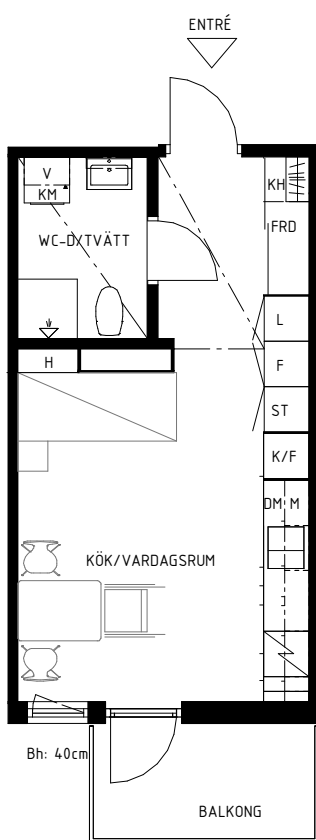

Lgh 324

Bollmorabacken 12

Bollmora Berg 3

SKALA 1:100

Rumshöjd 250 cm
Rumshöjd Wc, Hall 224 cm
Bröstningshöjd fönster 40 / 0 cm

28 m²
1 rum & kök
Plan 2 Hus 3

Lokala inklädnader kan förekomma

K/F	Kyl/Frys	KM	Kombimaskin	ST	Städsåp	H	Hylla	KH	Kapphylla
DM	Diskmaskin	G	Garderob	L	Linnesåp	FRD	Förråd	Bh	Bröstningshöjd fönster
M	Mikrovågsugn	F	Förråd	V	Ventilationsåppeggat				

Avvikelser från ritningar kan förekomma
Angiven area avser lägenhetens area, ej golvyta.
Avvikelser från angivna mått kan förekomma.

Datum: 2024-11-18