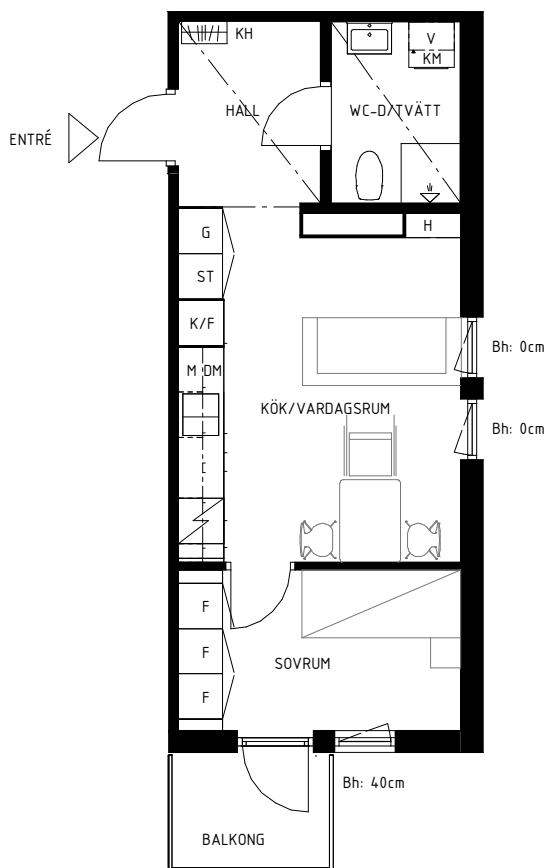

Lgh 323

Bollmorabacken 12

Bollmora Berg 3

SKALA 1:100

Rumshöjd 250 cm
Rumshöjd Wc, Hall 224 cm
Bröstningshöjd fönster 40 / 0 cm

35 m²
2 rum & kök
Plan 2 Hus 3

Lokala inklädnader kan förekomma

K/F	Kyl/Frys	KM	Kombimaskin	ST	Städsåp	H	Hylla	KH	Kapphylla
DM	Diskmaskin	G	Garderob	L	Linneskåp	FRD	Förråd	Bh	Bröstningshöjd fönster
M	Mikrovågsugn	F	Förråd	V	Ventilationsaggregat				

Avvikelser från ritningar kan förekomma
Angiven area avser lägenhetens area, ej golvyta.
Avvikelser från angivna mått kan förekomma.

Datum: 2024-11-18