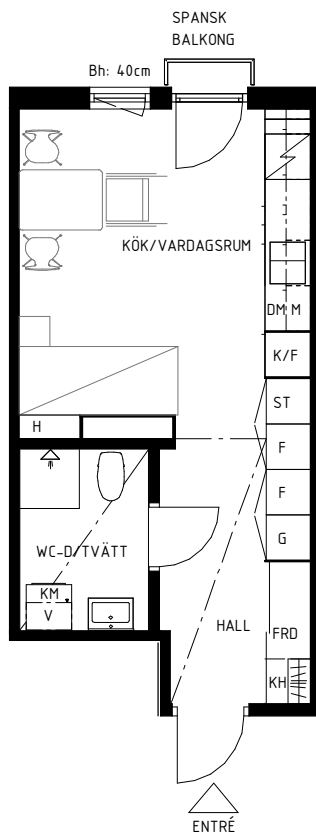

# Lgh 321

### Bollmora Berg 3

SKALA 1:100

Rumshöjd 250 cm  
Rumshöjd Wc, Hall 224 cm  
Bröstningshöjd fönster 40 / 0 cm