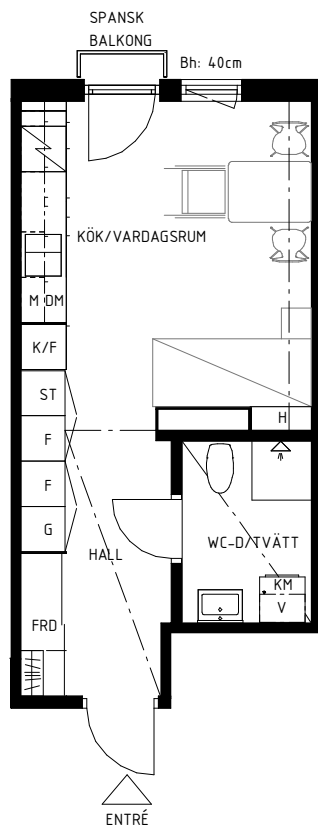

# Lgh 318

### Bollmora Berg 3

SKALA 1:100

Rumshöjd 250 cm  
Rumshöjd Wc, Hall 224 cm  
Bröstningshöjd fönster 40 / 0 cm

28 m<sup>2</sup>  
1 rum & kök  
Plan 1 Hus 3

Lokala inklädnader kan förekomma

K/F	Kyl/Frys	KM	Kombimaskin	ST	Städsåp	H	Hylla	KH	Kapphylla
DM	Diskmaskin	G	Garderob	L	Linnesåp	FRD	Förråd	Bh	Bröstningshöjd fönster
M	Mikrovågsugn	F	Förråd	V	Ventilationsaggregat				