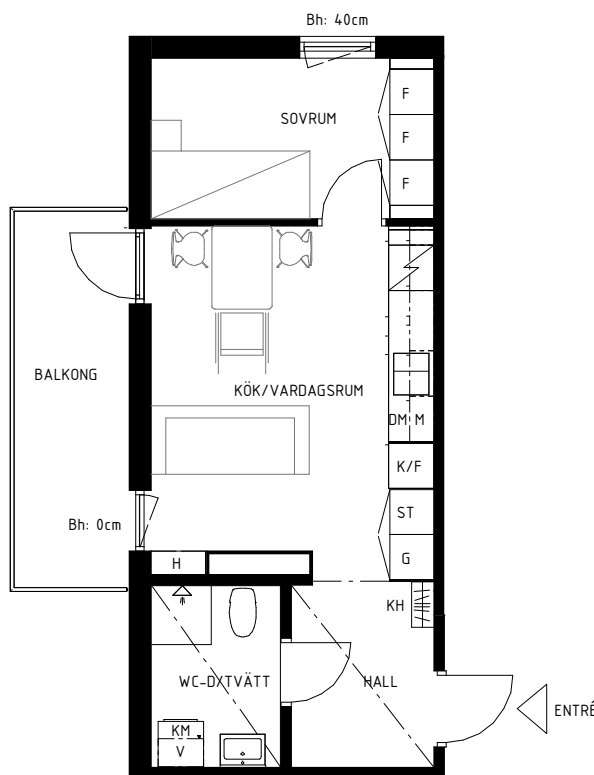

Lgh 317

Bollmorabacken 12

Bollmora Berg 3

SKALA 1:100

Rumshöjd 250 cm
Rumshöjd Wc, Hall 224 cm
Bröstningshöjd fönster 40 / 0 cm

35 m²
2 rum & kök
Plan 1 Hus 3

Lokala inklädnader kan förekomma

K/F	Kyl/Frys	KM	Kombimaskin	ST	Städsåp	H	Hylla	KH	Kapphylla
DM	Diskmaskin	G	Garderob	L	Linnesåp	FRD	Förråd	Bh	Bröstningshöjd fönster
M	Mikrovågsugn	F	Förråd	V	Ventilationsaggregat				

Avvikelse från ritningar kan förekomma

Angiven area avser lägenhetens area, ej golvyta.
Avvikelse från angivna mått kan förekomma.

Datum: 2024-11-18