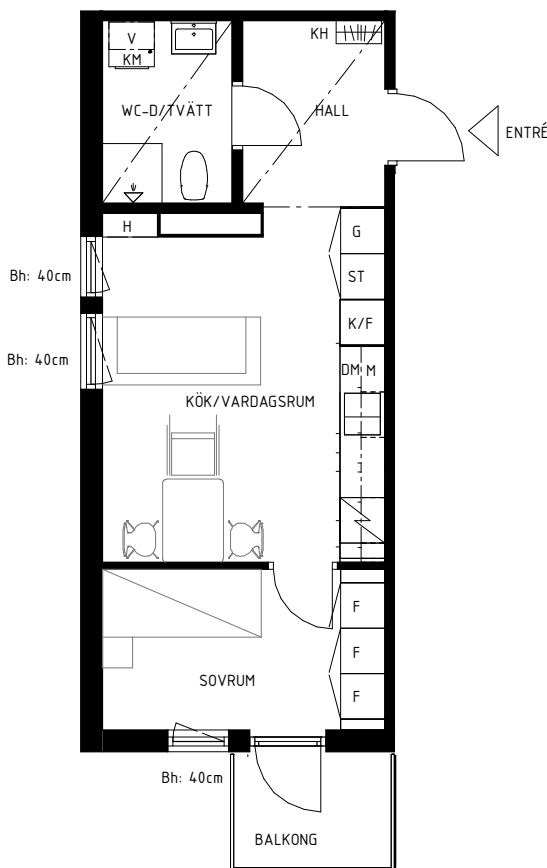

# Lgh 316

## Bollmorabacken 12

### Bollmora Berg 3

SKALA 1:100

Rumshöjd 250 cm  
Rumshöjd Wc, Hall 224 cm  
Bröstningshöjd fönster 40 / 0 cm

35 m<sup>2</sup>  
2 rum & kök  
Plan 1 Hus 3

Lokala inklädnader kan förekomma

K/F	Kyl/Frys	KM	Kombimaskin	ST	Städsåp	H	Hylla	KH	Kapphylla
DM	Diskmaskin	G	Garderob	L	Linnesåp	FRD	Förråd	Bh	Bröstningshöjd fönster
M	Mikrovågsugn	F	Förråd	V	Ventilationsaggregat				