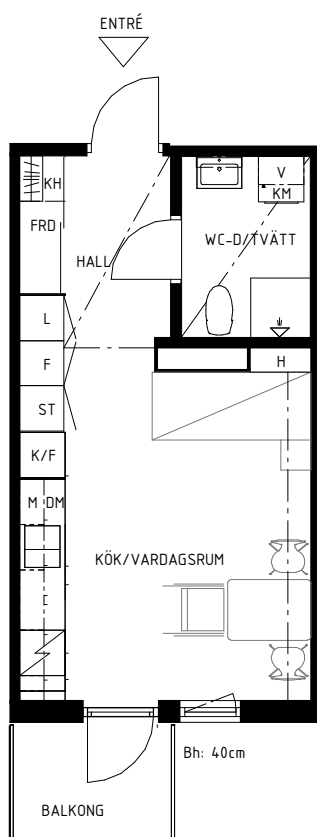

# Lgh 315

## Bollmorabacken 12

### Bollmora Berg 3

SKALA 1:100

Rumshöjd 250 cm  
Rumshöjd Wc, Hall 224 cm  
Bröstningshöjd fönster 40 / 0 cm

28 m<sup>2</sup>  
1 rum & kök  
Plan 1 Hus 3

Lokala inklädnader kan förekomma

<b>K/F</b> Kyl/Frys	<b>KM</b> Kombimaskin	<b>ST</b> Städskåp	<b>H</b> Hylla	<b>KH</b> Kapphylla
<b>DM</b> Diskmaskin	<b>G</b> Garderob	<b>L</b> Linneskåp	<b>FRD</b> Förråd	<b>Bh</b> Bröstningshöjd fönster
<b>M</b> Mikrovågsugn	<b>F</b> Förråd	<b>V</b> Ventilationsaggregat		