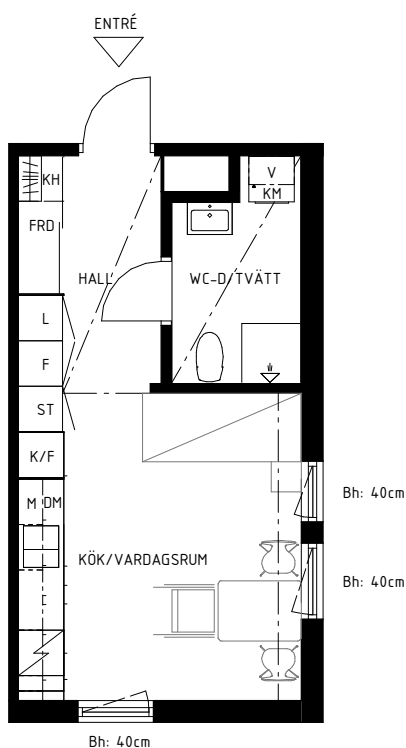

# Lgh 313

### Bollmora Berg 3

SKALA 1:100

Rumshöjd 250 cm  
Rumshöjd Wc, Hall 224 cm  
Bröstningshöjd fönster 40 / 0 cm

26 m<sup>2</sup>  
1 rum & kök  
Plan 1 Hus 3

Lokala inklädnader kan förekomma

K/F	Kyl/Frys	KM	Kombimaskin	ST	Städsåp	H	Hylla	KH	Kapphylla
DM	Diskmaskin	G	Garderob	L	Linneskåp	FRD	Förråd	Bh	Bröstningshöjd fönster
M	Mikrovågsugn	F	Förråd	V	Ventilationsaggregat				