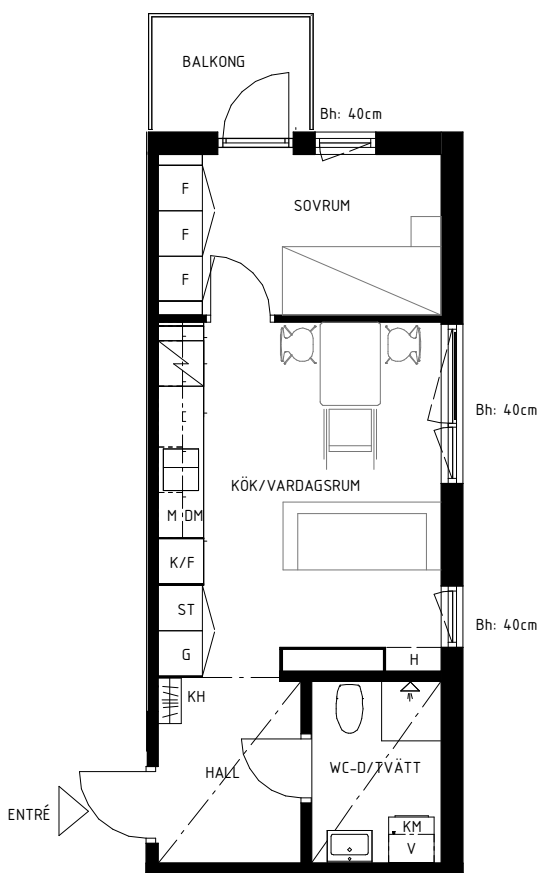

Lgh 312

Bollmorabacken 12

Bollmora Berg 3

SKALA 1:100

Rumshöjd 250 cm
Rumshöjd Wc, Hall 224 cm
Bröstningshöjd fönster 40 / 0 cm

35 m²
2 rum & kök
Plan 1 Hus 3

Lokala inklädnader kan förekomma

K/F	Kyl/Frys	KM	Kombimaskin	ST	Städsåp	H	Hylla	KH	Kapphylla
DM	Diskmaskin	G	Garderob	L	Linnesåp	FRD	Förråd	Bh	Bröstningshöjd fönster
M	Mikrovågsugn	F	Förråd	V	Ventilationsaggregat				

Avvikelser från ritningar kan förekomma
Angiven area avser lägenhetens area, ej golvyta.
Avvikelser från angivna mått kan förekomma.

Datum: 2024-11-18