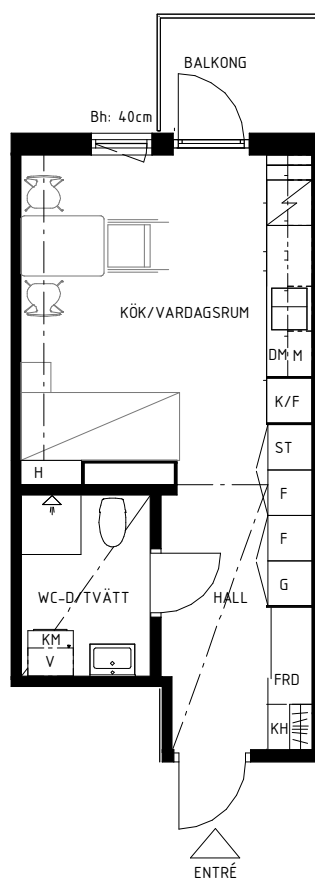

Lgh 311

Bollmorabacken 12

Bollmora Berg 3

SKALA 1:100

Rumshöjd 250 cm
Rumshöjd Wc, Hall 224 cm
Bröstningshöjd fönster 40 / 0 cm

28 m²
1 rum & kök
Plan 1 Hus 3

Lokala inklädnader kan förekomma

K/F	Kyl/Frys	KM	Kombimaskin	ST	Städsåp	H	Hylla	KH	Kapphylla
DM	Diskmaskin	G	Garderob	L	Linnesåp	FRD	Förråd	Bh	Bröstningshöjd fönster
M	Mikrovågsugn	F	Förråd	V	Ventilationsaggregat				

Avvikelser från ritningar kan förekomma
Angiven area avser lägenhetens area, ej golvyta.
Avvikelser från angivna mått kan förekomma.

Datum: 2024-11-18