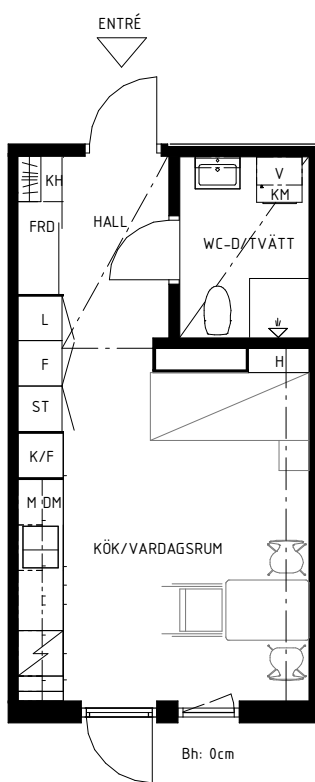

Lgh 305

Bollmorabacken 12

Bollmora Berg 3

SKALA 1:100

Rumshöjd 250 cm
Rumshöjd Wc, Hall 224 cm
Bröstningshöjd fönster 40 / 0 cm

Lokala inklädnader kan förekomma

K/F	Kyl/Frys	KM	Kombimaskin	ST	Städsåp	H	Hylla	KH	Kapphylla
DM	Diskmaskin	G	Garderob	L	Linneskåp	FRD	Förråd	Bh	Bröstningshöjd fönster
M	Mikrovågsugn	F	Förråd	V	Ventilationsaggregat				

28 m²

1 rum & kök

Plan 0 Hus 3

Avvikelser från ritningar kan förekomma
Angiven area avser lägenhetens area, ej golvyta.
Avvikelser från angivna mått kan förekomma.

Datum: 2024-11-18