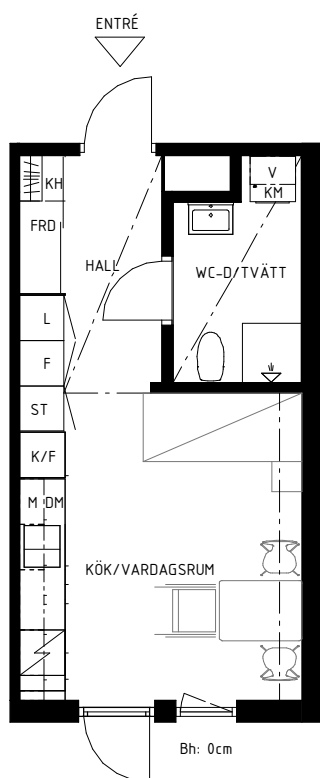

# Lgh 303

## Bollmorabacken 12

### Bollmora Berg 3

SKALA 1:100

Rumshöjd 250 cm  
Rumshöjd Wc, Hall 224 cm  
Bröstningshöjd fönster 40 / 0 cm

Lokala inklädnader kan förekomma

<b>K/F</b>	Kyl/Frys	<b>KM</b>	Kombimaskin	<b>ST</b>	Städsåp	<b>H</b>	Hylla	<b>KH</b>	Kapphylla
<b>DM</b>	Diskmaskin	<b>G</b>	Garderob	<b>L</b>	Linnesåp	<b>FRD</b>	Förråd	<b>Bh</b>	Bröstningshöjd fönster
<b>M</b>	Mikrovågsugn	<b>F</b>	Förråd	<b>V</b>	Ventilationsaggregat				

### Plan 0 Hus 3

Avvikelse från ritningar kan förekomma  
Angiven area avser lägenhetens area, ej golvyta.  
Avvikelse från angivna mått kan förekomma.

Datum: 2024-11-18