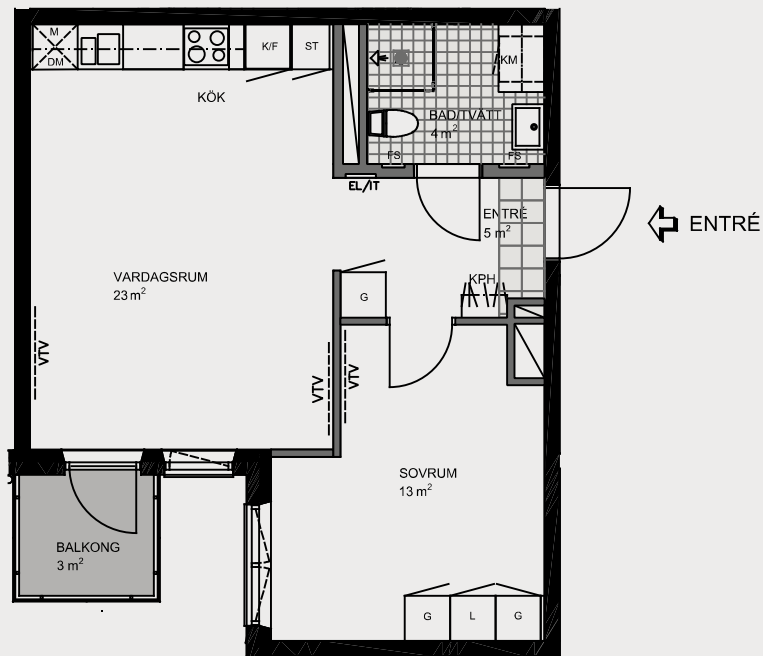

OBS! Kvadratmeter i rummen
utgör inte hela bostadsytan.

2 rok 46 kvm