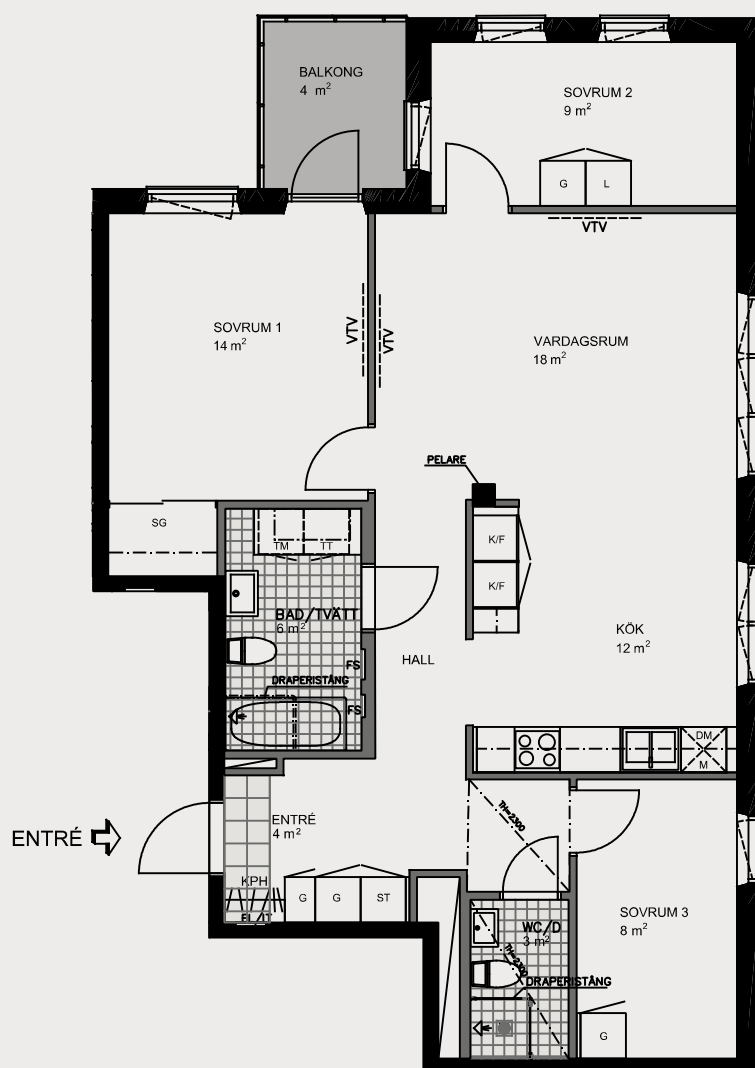

OBS! Kvadratmeter i rummen  
utgör inte hela bostadsytan.

# 4 rok 86 kvm

Mäldgatan 20

KV FLORA

Lgh 31104 Lgh 31604

Lgh 31204

Lgh 31304

Lgh 31404

Lgh 31504

## FÖRKLARINGAR

- BETONGVÄGG
- GIPSVÄGG
- GARDEROB
- SKJUTDÖRRSGARDEROB
- LINNESKÅP
- STÅDSKÅP
- SPISHÅLL
- KYL OCH FRYS
- MIKRO
- DISKMASKIN UNDER BÄNKYTA
- KOMBINERAD TVÄTTMASKIN OCH TORKTUMLARE UNDER BÄNKYTA
- KAPPHYLLA
- EL OCH IT CENTRAL
- FÖRDELARSKÅP
- SCHAKT
- PLATS FÖR VÄGG-TV
- BRÖSTNINGSHÖJD 650mm OM INGET ANNAT ANGES
- TAKINKLÄDNAD