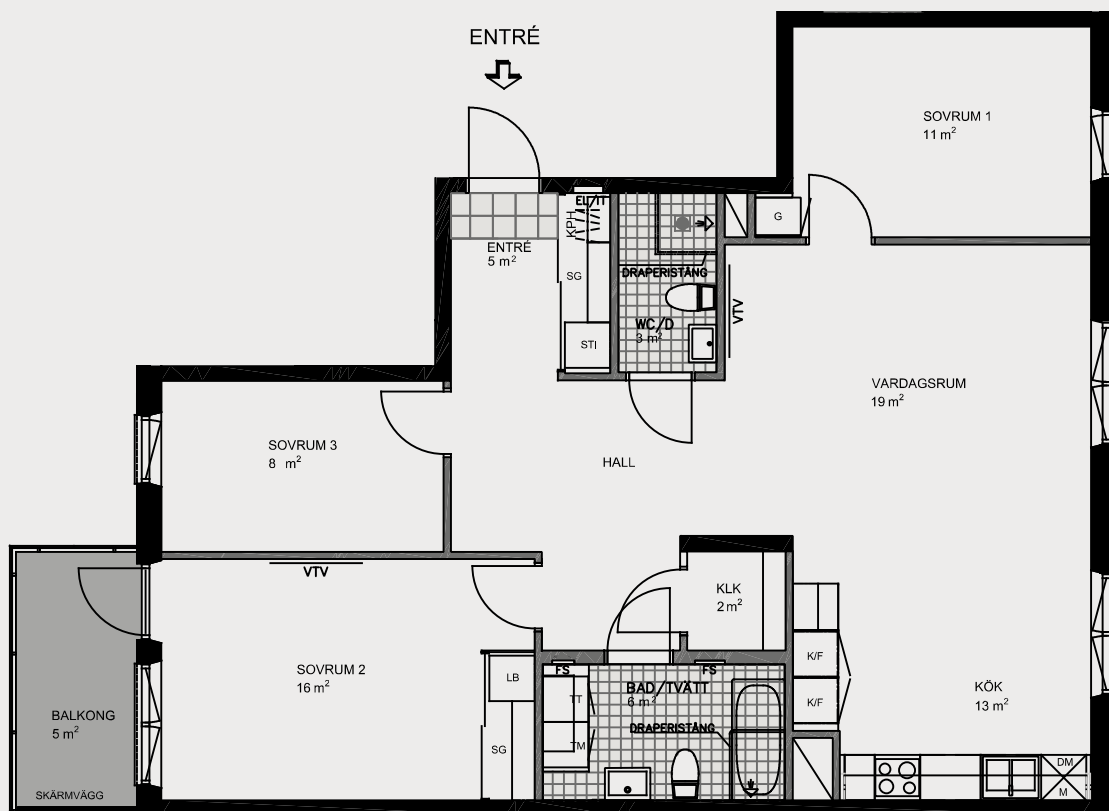

OBS! Kvadratmeter i rummen  
utgör inte hela bostadsytan.

# 4 rok 97 kvm

## FÖRKLARINGAR

- BETONGVÄGG
- GIPSVÄGG
- SKJUTDÖRRSGARDEROB
- STÄDINREDNING
- LINNEBACKAR
- SPISHÄLL
- KYL OCH FRYS
- MIKRO
- DISKMASKIN UNDER BÄNKYTA
- TORKUMLARE UNDER BÄNKYTA
- TVÄTTMASKIN UNDER BÄNKYTA
- BADKAR
- KAPPHYLLA
- EL OCH IT CENTRAL
- FÖRDELARSKÅP
- KLÄDKAMMARE
- SCHAKT
- PLATS FÖR VÄGG-TV
- BRÖSTNINGSHÖJD 650mm
- O M INGET ANNAT ANGES