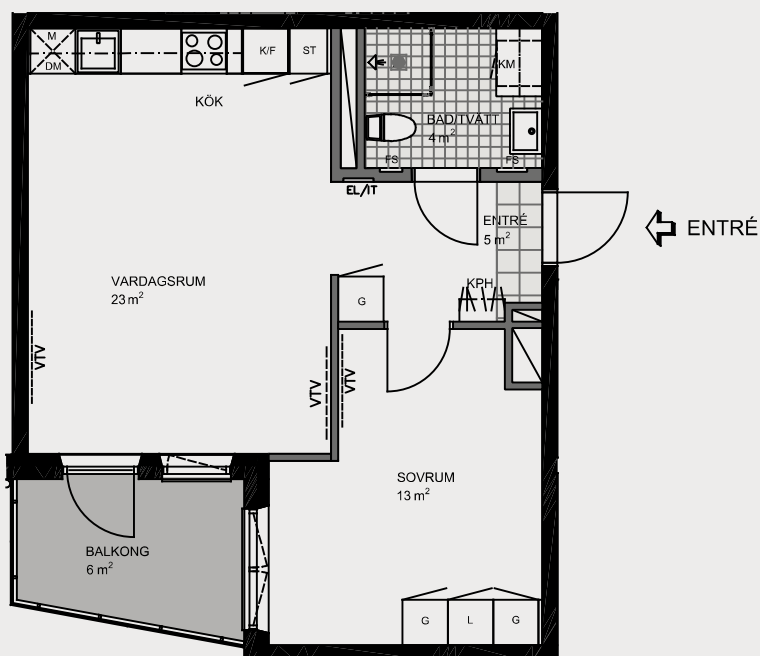

OBS! Kvadratmeter i rummen
utgör inte hela bostadsytan.

2 rok 46 kvm

FÖRKLARINGAR

- BETONGVÄGG
- GIPSVÄGG
- GARDEROB
- LINNESKÅP
- STÄDSKÅP
- SPISHÅLL
- KYL OCH FRYS
- MIKRO
- DISKMASKIN UNDER BÄNKYTA
- KOMBINERAD TVÄTTMASKIN OCH TORKTUMLARE UNDER BÄNKYTA
- KAPPHYLLA
- EL OCH IT CENTRAL
- FÖRDELARSKÅP
- SCHAKT
- PLATS FÖR VÄGG-TV
BRÖSTNINGSHÖJD 650mm
OM INGET ANNAT ANGES

Mäldgatan 20

KV FLORA
Lgh 31002