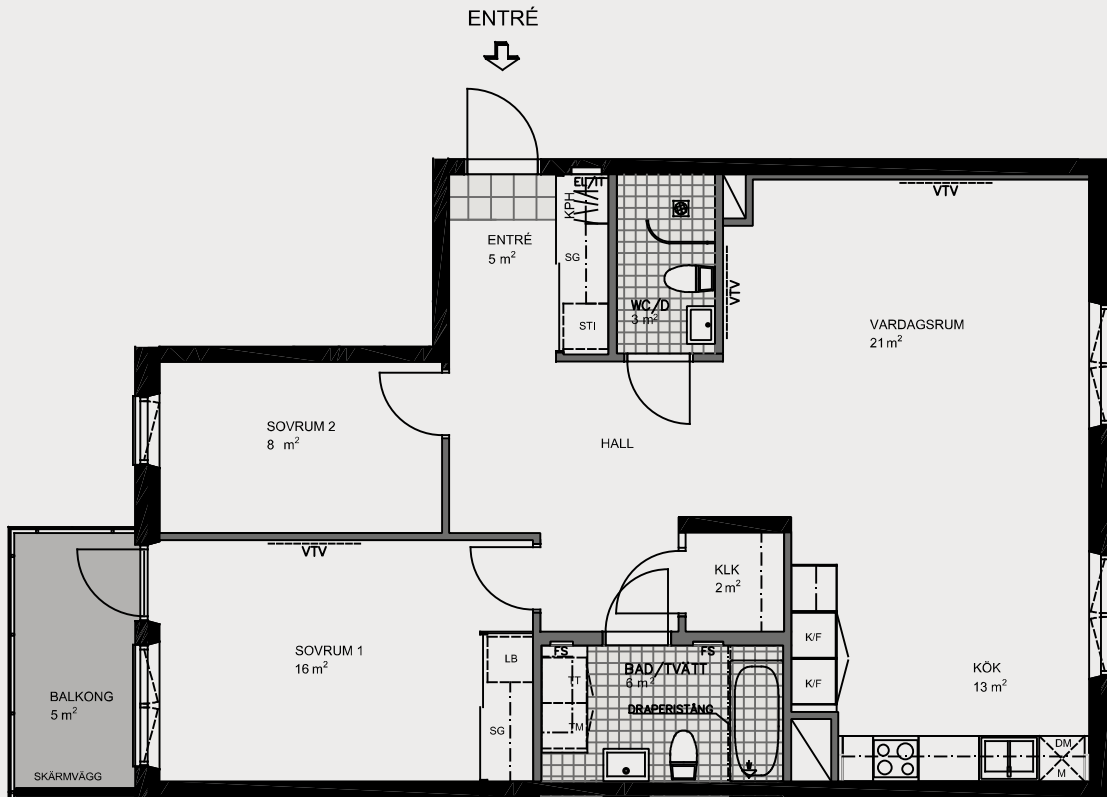

OBS! Kvadratmeter i rummen utgör inte hela bostadsytan.

# 3 rok 88 kvm

## FÖRKLARINGAR

- BETONGVÄGG
- GIPSVÄGG
- SKJUTDÖRRSGARDEROB
- STÄDINREDNING
- LINNEBACKAR
- SPISHÄLL
- KYL OCH FRYS
- M MIKRO
- DISKMASKIN UNDER BÄNKYTA
- TORKTUMLARE UNDER BÄNKYTA
- TVÄTTMASKIN UNDER BÄNKYTA
- BADKAR
- KAPPHYLLA
- EL OCH IT CENTRAL
- FÖRDELARSKÅP
- SCHAKT
- PLATS FÖR VÄGG-TV  
BRÖSTNINGSHÖJD 650mm  
OM INGET ANNAT ANGES