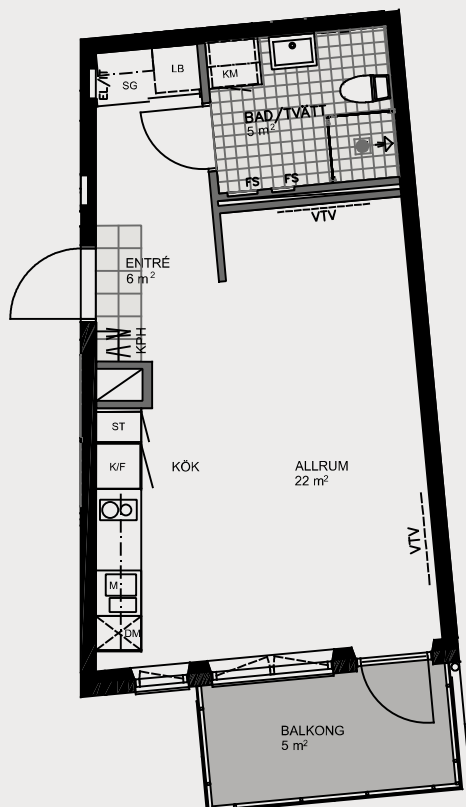

OBS! Kvadratmeter i rummen
utgör inte hela bostadsytan.

Rumshöjd: 2,5m

1 rok 34 kvm

Handkvarnsgränd 1

KV FLORA

Lgh 21003
Lgh 21103
Lgh 21203
Lgh 21303
Lgh 21403

FÖRKLARINGAR

- BETONGVÄGG
- GIPSVÄGG
- SG SKJUTDÖRRSGARDEROB
- LB LINNEBACKAR
- ST STÄDSKÅP
- SPISHÅLL MED TVÅ PLATTOR
- K/F KYL OCH FRYS
- M MIKRO
- DK DISKMASKIN UNDER BÄNKYTA
- KM KOMBINERAD TVÄTTMASKIN OCH TORKTUMLARE UNDER BÄNKYTA
- KPH KAPPHYLLA
- ELIT EL OCH IT CENTRAL
- FS FÖRDELARSKÅP
- SCHAKT
- VTV PLATS FÖR VÄGG-TV
- BRÖSTNINGSHÖJD 650mm
- OM INGET ANNAT ANGES