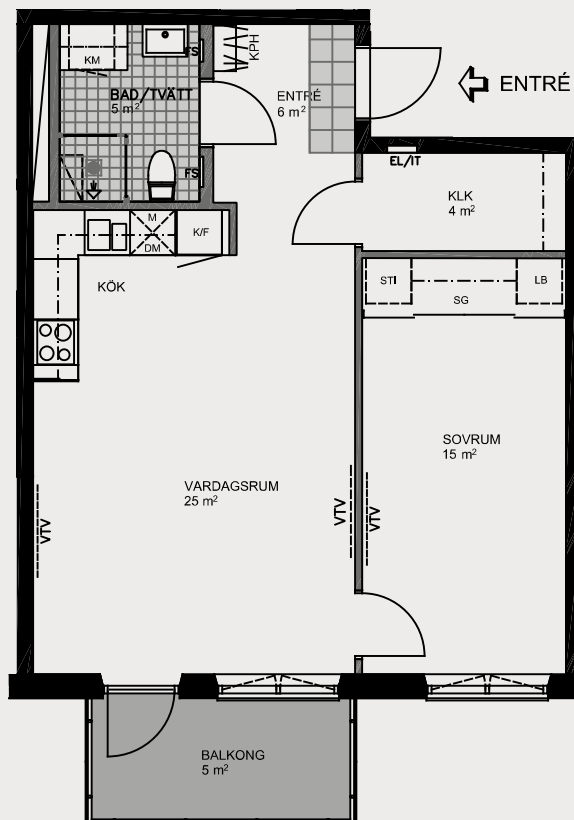

OBS! Kvadratmeter i rummen
utgör inte hela bostadsytan.

2 rok 55 kvm

FÖRKLARINGAR

- BETONGVÄGG
- GIPSVÄGG
- SKJUTDÖRRSGARDEROB
- LINNEBACKAR
- STÄDINREDNING
- SPISHÄLL
- KYL OCH FRY
- MIKRO
- DISKMASKIN UNDER BÄNKYTA
- KOMBINERAD TVÄTTMASKIN OCH TORKTUMLARE UNDER BÄNKYTA
- KAPPHYLLA
- EL OCH IT CENTRAL
- FÖRDELARSKÅP
- KLÄDKAMMARE
- SCHAKT
- PLATS FÖR VÄGG-TV
- BRÖSTNINGSHÖJD 650mm
- OM INGET ANNAT ANGES

Handkvarnsgränd 1

KV FLORA

- Lgh 21006
- Lgh 21106
- Lgh 21206
- Lgh 21306
- Lgh 21406